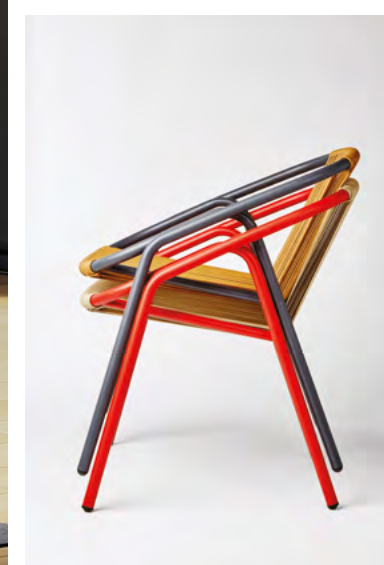

CHAIR | MRARMAND

AISEA

Design JA Ramírez

Uso exterior / interior
Estructura de aluminio / acero
Asiento en cojín o tapizado

Outdoor / indoor use
Aluminium / steel structure
Upholstery or cushion seat

Usage extérieur / intérieur
Structure en aluminium ou acier
Assise avec coussin ou tapissé

CHAIR | AISEA

TABLE BASE | VIOLETA

CHAIR | DOÑAPAKYTA LOUNGE

TABLE BASE | MUMBAI

DOÑAPAKYTA

Design Carlos Jiménez

Uso exterior
Estructura de aluminio
Asiento y respaldo trenzado
Apilable (4u)
Colección: sillón / sillón lounge