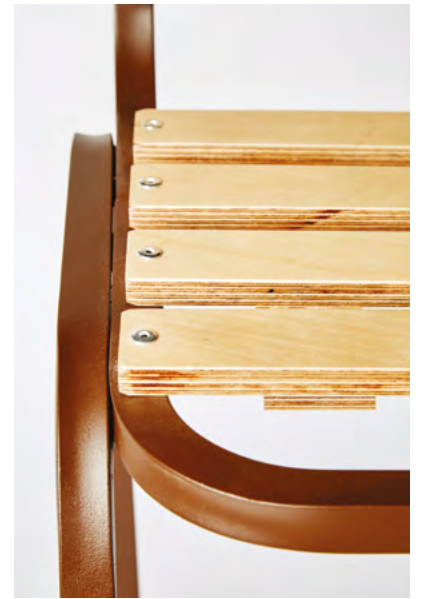

MINERVA

Design Alutec Studio

Uso exterior
Estructura de aluminio
Apilable (10u)
Colección: silla / sillón / taburete

Outdoor use
Aluminium structure
Stackable (10u)
Collection: chair / armchair / stool

Usage extérieur
Structure en aluminium
Empilable (10u)
Collection: chaise / fauteuil / tabouret

CHAIR | SOLEÁ STOOL | KIOTO TABLE BASE | KATER
BABEL STUDIO PROJECT

KIOTO

Design JA Ramírez

Uso exterior
Estructura de aluminio
Asiento y respaldo de tabillas de aluminio
o madera
Apilable (10u)
Colección: silla / sillón / taburete