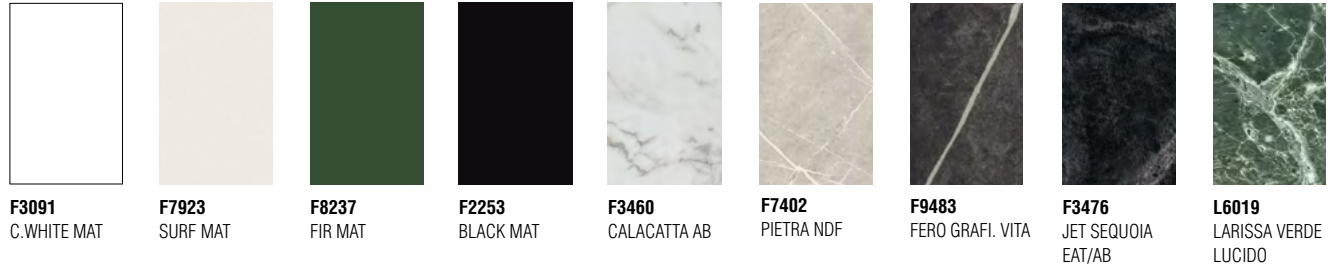

TRENZADO / WOVEN / TRESSÉ

FSA 1TF BLANCO **FSA** 5TF BEIGE **FSA** 6TF BURDEOS **FSA** 7TF NEGRO **FSA** 8TF MARRÓN **FSA** 9TF MARINO **FSM** 2TN MARRÓN **FSM** 3TN GRIS **FSA MIX** 1TX NATURAL

FSA MIX 3TX VERDE **FSA MIX** 4TX AZUL **FSA MIX** 5TX GRIS **FIBRA VINTAGE** 1TE **YUTE** 1TS **1TPK** **2TPK** **3TPK** **4TPK**

ROPE / XL GRIS **ROPE / XL** AZUL **ROPE / XL** VIGORÉ **ROPE / XL** CRUDO **ROPE / XL** NATURAL

HPL

F3091 C.WHITE MAT
F7923 SURF MAT
F8237 FIR MAT
F2253 BLACK MAT
F3460 CALACATTA AB
F7402 PIETRA NDF
F9483 FERRO GRAFI. VITA
F3476 JET SEQUOIA EAT/AB
L6019 LARISSA VERDE LUCIDO