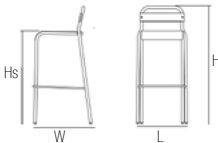

JUNO W510 x L470 x H830 x Hs470

SCALA W610 x L490 x H820 x Hs470

SCALA ARMCHAIR W610 x L490 x H820 x Hs470 x Ha670

CARLA W500 x L440 x H780 x Hs460

KYOTO W510 x L440 x H780 x Hs465

KYOTO ARMCHAIR W510 x L560 x H780 x Hs465 x Ha690

SOLEÁ W550 x L500 x H810 x Hs460

CHARLOTTE CHAIR W560 x L450 x H855 x Hs470

CHARLOTTE ARMCHAIR W560 x L520 x H855 x Hs470 x Ha660

LABLANCA W540 x L600 x H810 x Hs500 x Ha750

SPARTA W500 x L460 x H810 x Hs460

CÓRCEGA W580 x L475 x H740 x Hs440 x Ha630

LICEO W560 x L560 x H780 x Hs450 x Ha650

SYTTEN W490 x L475 x H810 x Hs460

SYTTEN ARMCHAIR W490 x L590 x H810 x Hs460 x Ha670

DISSET W665 x L500 x H825 x Hs465

MARC CHAIR W560 x L565 x H800 x Hs460

MARC ARMCHAIR W560 x L570 x H800 x Hs460 x Ha680

MARC LOUNGE W570 x L650 x H740 x Hs410 x Ha640

TEBAS W570 x L450 x H800 x Hs460 x Ha724

DRINA W570 x L435 x H830 x Hs465

MARGOT W530 x L450 x H890 x Hs480

TREVI W525 x L460 x H820 x Hs470

TREVI ARMCHAIR W525 x L560 x H820 x Hs470 x Ha715

DOÑAPAKYTA W580 x L640 x H800 x Hs450 x Ha620

DOÑAPAKYTA LOUNGE W635 x L640 x H700 x Hs420 x Ha560

MEDAS W550 x L450 x H790 x Hs460

TŪKI W520 x L490 x Hs880 x H520

DUNA W620 x L550 x H770 x Hs450 x Ha630

DUNA LOUNGE W580 x L680 x H740 x Hs430 x Ha570

MÉRIDA W560 x L455 x H810 x Hs470

MINERVA W620 x L500 x H810 x Hs470

MINERVA ARMCHAIR W620 x L560 x H810 x Hs470 x Ha670

VELOUR W530 x L450 x H890 x Hs480

VELVET W530 x L450 x H830 x Hs460

ECOLE W590 x L540 x H820 x Hs460

MOA W590 x L560 x H810 x Hs500 x Ha724

VIOLETA W530 x L440 x H820 x Hs470

TABURETES / STOOLS / TABOURETS

APOLO W430 x L430 x Hs775

BITTER W450 x L450 x Hs780

BOW W550 x L480 x Hs390

CHARLOTTE W440 x L440 x Hs740

CHARLOTTE MINI W360 x L360 x Hs470

FONTANA W550 x L470 x Hs780 x H1070

HIRO W350 x L350 x Hs790

KIOTO W370 x L400 x Hs790 x H1060

LAGER W340 x L340 x Hs800

LAGER MINI W340 x L340 x Hs500

MARGOT W460 x L460 x Hs790

MARGOT MINI W370 x L370 x Hs490

MÉRIDA W530 x L475 x Hs790 x H1020

MINERVA W530 x L475 x Hs790 x H1020

MIU W370 x L370 x Hs810

MORRIS W510 x L440 x Hs770 x H1020

PALLET W400 x L430 x Hs810 x H1050

PORTO W480 x L430 x H985 x Hs780

SYTTEN W570 x L490 x Hs760 x H1040

TIMÓN W400 x L380 x Hs780 x H900

TREVI W560 x L470 x Hs780 x H1070

TŪKI W520 x L490 x Hs800 x H1100

VICO W400 x L400 x Hs780

YOKO W340 x L360 x Hs790

YOKO MINI W350 x L350 x Hs460

YOKO APILABLE W440 x L390 x Hs800

SOFA & LOUNGE

LAGER SOFA W650 x L620/1120 x H940 x Hs480

LASAIÁ W790 x L740 / 1420 x H800 x Hs440 x Ha690

LOUP W670 x L570 x H750 x Hs450 x Ha560

MARE W640 x L660 / 1220 x H850 x Hs470

MUMBAI W650 x L590 x H810 x Hs435

XICA W885 x L525 x H680 x Hs390

ACCESORIOS / ACCESSORIES / ACCESSOIRES

BIOMBO EQUIU L1900 x H1030

BIOMBO VELA L1900 x H1030

BIOMBO BOW MINI W360 x H1700

BIOMBO BOW MAXI W1000 x H1350

HANK W380 x L380 x H1100

LAGER CARRITO W700 x L1100 x H930

LAGER ESTANTERÍA W340 x L1120 x H1830

MARC DESK W480 x L980 x H760 x H1880

PARAVIENTO RÍGIDO L1500/200 x H1500

PARAVIENTO TÉXTIL L1500/200 x H1700

PIES DE MESA / TABLE BASES / PIETEMENTS

AIA 1 W500 x L500 x H730 - (Ø600 / 600x600 / Ø700 / 700x700)

AIA 2 W600 x L600 x H730 - (Ø800 / 800x800 / Ø900 / 900x900)

AIA 3 W700 x L700 x H730 - (Ø1000 / 1000x1000 / Ø1100 / 1100x1100)

AIA 4 W700 x L700 x H730 - (Ø1200 / 1200x1200 / Ø1300 / 1300x1300)

ALZA 3 H720 - (Ø500 / Ø600 / Ø700)

ALZA 4 / ALZA DT H720 - (600x600 / 700x700 / 800x800 / 900x900 / 1000x1000 / 1000x600 / 1000x700 / 1100x800 / 1200x700)

ASTRA 364 WØ640 x H700 - (Ø700)

ASTRA 372 WØ720 x H700 - (Ø800)

ASTRA 387 WØ870 x H700 - (Ø900 / Ø1000)

ASTRA 464 W640 x L640 x H700 - (Ø700 / 700x700 / Ø800 / 800x800)

ASTRA 472 W720 x L720 x H700 - (Ø800 / 800x800 / Ø900 / 900x900)

ASTRA 487 W870 x L870 x H700 - (Ø900 / 900x900 / Ø1000 / 1000x1000)

ASTRA DOUBLE 271 W570 x L710 x H700 - (1100x700 / 1200x700 / 1200x800)

ASTRA DOUBLE 281 W670 x L810 x H700 - (1300x800)

ASTRA DOUBLE 291 W770 x L910 x H700 - (1400x800)

AVANGARD W500 x L4800 x H715 - (Ø600 / 600x600 / Ø700 / 700x700)

AVANGARD HIGH W500 x L480 x H1120 - (Ø500 / 500x500 / Ø600 / 600x600)

BÁSICA 3 WØ390 x H740 - (Ø500 / 500x500 / Ø600 / 600x600 / Ø700 / 700x700 / Ø800)

BÁSICA 4 W400 x L400 x H740 - (600x600 / 700x700 / 800x800)

BÁSICA 5 W400 x L540 x H740 - (600x600 / 700x700 / 800x800 / 900x900 / 1000x600 / 1100x700)

BÁSICA SUPER3 WØ530 x H740 - (Ø700 / 700x700 / Ø800 / 800x800 / Ø900 / 900x900 / Ø1000 / 1000x1000 / Ø1100)

BÁSICA 5DT W400 x L700 x H740 - (1000x600 / 1100x700 / 1200x800)

BÁSICA 3 HIGH WØ390 x H1120 - (Ø500 / 500x500 / Ø600 / 600x600)

BÁSICA 4 HIGH W400 x L400 x H1120 - (600x600 / 700x700)

BENDER W400 x L400 x H740 - (Ø600 / 600x600 / Ø700 / 700x700 / Ø800 / 800x800)

BENDER HIGH W400 x L400 x H740 - (Ø600 / 600x600 / Ø700 / 700x700)