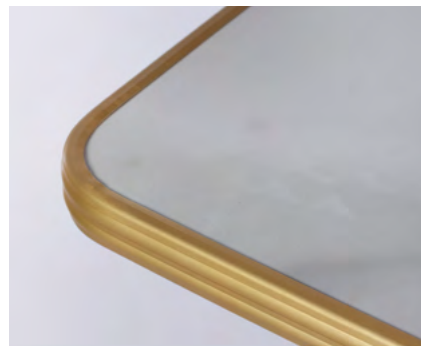

Contreplaqué marine avec une feuille de stratifié dans l'une de nos finitions et cercle d'aluminium anodisé. Épaisseur 25mm. Usage intérieur / extérieur.

CP MARINO INOX ARO

Contraplacado marino con chapa de acero inoxidable. Aro de aluminio anodizado. Grosor 25mm. Uso exterior.

Marine plywood with stainless steel sheet. Aluminium edge. 25mm thick. Outdoor use.

Contreplaqué marine avec plaque en acier inoxydable. Cercle d'aluminium anodisé. Épaisseur 25mm. Usage extérieur.

CP MARINO ESTRATIFICADO ARO BISTRÓ