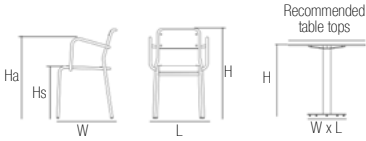

JUNO W510 x L470 x H830 x Hs470

SCALA W610 x L490 x H820 x Hs470

SCALA ARMCHAIR W610 x L490 x H820 x Hs470 x Ha670

CARLA W500 x L440 x H780 x Hs460

KYOTO W510 x L440 x H780 x Hs465

KYOTO ARMCHAIR W510 x L560 x H780 x Hs465 x Ha690

SOLEÁ W550 x L500 x H810 x Hs460

CHARLOTTE CHAIR W560 x L450 x H855 x Hs470

CHARLOTTE ARMCHAIR W560 x L520 x H855 x Hs470 x Ha660

LABLANCA W540 x L600 x H810 x Hs500 x Ha750

SPARTA W500 x L460 x H810 x Hs460

CÓRCEGA W580 x L475 x H740 x Hs440 x Ha630

LICEO W560 x L560 x H780 x Hs450 x Ha650

SYTTEN W490 x L475 x H810 x Hs460

SYTTEN ARMCHAIR W490 x L590 x H810 x Hs460 x Ha670

DISSET W665 x L500 x H825 x Hs465

MARC CHAIR W560 x L565 x H800 x Hs460

MARC ARMCHAIR W560 x L570 x H800 x Hs460 x Ha680

MARC LOUNGE W570 x L650 x H740 x Hs410 x Ha640

TEBAS W570 x L450 x H800 x Hs460 x Ha724

DRINA W570 x L435 x H830 x Hs465

MARGOT W530 x L450 x H890 x Hs480

TREVI W525 x L460 x H820 x Hs470

TREVI ARMCHAIR W525 x L560 x H820 x Hs470 x Ha715

DOÑAPAKYTA W580 x L640 x H800 x Hs450 x Ha620

DOÑAPAKYTA LOUNGE W635 x L640 x H700 x Hs420 x Ha560

MEDAS W550 x L450 x H790 x Hs460

TŪKI W520 x L490 x Hs880 x H520

DUNA W620 x L550 x H770 x Hs450 x Ha630

DUNA LOUNGE W580 x L680 x H740 x Hs430 x Ha570

MÉRIDA W560 x L455 x H810 x Hs470

MINERVA W620 x L500 x H810 x Hs470

MINERVA ARMCHAIR W620 x L560 x H810 x Hs470 x Ha670

VELOUR W530 x L450 x H890 x Hs480

VELVET W530 x L450 x H830 x Hs460

ECOLE W590 x L540 x H820 x Hs460

MOA W590 x L560 x H810 x Hs500 x Ha724

VIOLETA W530 x L440 x H820 x Hs470

TABURETES / STOOLS / TABOURETS

APOLO W430 x L430 x Hs775

BITTER W450 x L450 x Hs780

BOW W550 x L480 x Hs390

CHARLOTTE W440 x L440 x Hs740

CHARLOTTE MINI W360 x L360 x Hs470

FONTANA W550 x L470 x Hs780 x H1070

HIRO W350 x L350 x Hs790

KIOTO W370 x L400 x Hs790 x H1060

LAGER W340 x L340 x Hs800

LAGER MINI W340 x L340 x Hs500

MARGOT W460 x L460 x Hs790

MARGOT MINI W370 x L370 x Hs490

MÉRIDA W530 x L475 x Hs790 x H1020

MINERVA W530 x L475 x Hs790 x H1020

MIU W370 x L370 x Hs810

MORRIS W510 x L440 x Hs770 x H1020

PALLET W400 x L430 x Hs810 x H1050

PORTO W480 x L430 x H985 x Hs780

SYTTEN W570 x L490 x Hs760 x H1040

TIMÓN W400 x L380 x Hs780 x H900

TREVI W560 x L470 x Hs780 x H1070

TŪKI W520 x L490 x Hs800 x H1100

VICO W400 x L400 x Hs780

YOKO W340 x L360 x Hs790

YOKO MINI W350 x L350 x Hs460

YOKO APILABLE W440 x L390 x Hs800

SOFA & LOUNGE

LAGER SOFA W650 x L620/1120 x H940 x Hs480

LASAIÁ W790 x L740 / 1420 x H800 x Hs440 x Ha690

LOUP W670 x L570 x H750 x Hs450 x Ha560

MARE W640 x L660 / 1220 x H850 x Hs470

MUMBAI W650 x L590 x H810 x Hs435

XICA W885 x L525 x H680 x Hs390

ACCESORIOS / ACCESSORIES / ACCESSOIRES

BIOMBO EQUIU L1900 x H1030

BIOMBO VELA L1900 x H1030

BIOMBO BOW MINI W360 x H1700

BIOMBO BOW MAXI W1000 x H1350

HANK W380 x L380 x H1100

LAGER CARRITO W700 x L1100 x H930

LAGER ESTANTERÍA W340 x L1120 x H1830

MARC DESK W480 x L980 x H760 x H1880

PARAVIENTO RÍGIDO L1500/200 x H1500

PARAVIENTO TÉXTIL L1500/200 x H1700

PIES DE MESA / TABLE BASES / PIETEMENTS

AIA 1 W500 x L500 x H730 - (Ø600 / 600x600 / Ø700 / 700x700)

AIA 2 W600 x L600 x H730 - (Ø800 / 800x800 / Ø900 / 900x900)

AIA 3 W700 x L700 x H730 - (Ø1000 / 1000x1000 / Ø1100 / 1100x1100)

AIA 4 W700 x L700 x H730 - (Ø1200 / 1200x1200 / Ø1300 / 1300x1300)

ALZA 3 H720 - (Ø500 / Ø600 / Ø700)

ALZA 4 / ALZA DT H720 - (600x600 / 700x700 / 800x800 / 900x900 / 1000x1000 / 1000x600 / 1000x700 / 1100x800 / 1200x700)

ASTRA 364 WØ640 x H700 - (Ø700)

ASTRA 372 WØ720 x H700 - (Ø800)

ASTRA 387 WØ870 x H700 - (Ø900 / Ø1000)

ASTRA 464 W640 x L640 x H700 - (Ø700 / 700x700 / Ø800 / 800x800)

ASTRA 472 W720 x L720 x H700 - (Ø800 / 800x800 / Ø900 / 900x900)

ASTRA 487 W870 x L870 x H700 - (Ø900 / 900x900 / Ø1000 / 1000x1000)

ASTRA DOUBLE 271 W570 x L710 x H700 - (1100x700 / 1200x700 / 1200x800)

ASTRA DOUBLE 281 W670 x L810 x H700 - (1300x800)

ASTRA DOUBLE 291 W770 x L910 x H700 - (1400x800)

AVANGARD W500 x L4800 x H715 - (Ø600 / 600x600 / Ø700 / 700x700)

AVANGARD HIGH W500 x L480 x H1120 - (Ø500 / 500x500 / Ø600 / 600x600)

BÁSICA 3 WØ390 x H740 - (Ø500 / 500x500 / Ø600 / 600x600 / Ø700 / 700x700 / Ø800)

BÁSICA 4 W400 x L400 x H740 - (600x600 / 700x700 / 800x800)

BÁSICA 5 W400 x L540 x H740 - (600x600 / 700x700 / 800x800 / 900x900 / 1000x600 / 1100x700)

BÁSICA SUPER3 WØ530 x H740 - (Ø700 / 700x700 / Ø800 / 800x800 / Ø900 / 900x900 / Ø1000 / 1000x1000 / Ø1100)

BÁSICA 5DT W400 x L700 x H740 - (1000x600 / 1100x700 / 1200x800)

BÁSICA 3 HIGH WØ390 x H1120 - (Ø500 / 500x500 / Ø600 / 600x600)

BÁSICA 4 HIGH W400 x L400 x H1120 - (600x600 / 700x700)

BENDER W400 x L400 x H740 - (Ø600 / 600x600 / Ø700 / 700x700 / Ø800 / 800x800)

BENDER HIGH W400 x L400 x H740 - (Ø600 / 600x600 / Ø700 / 700x700)