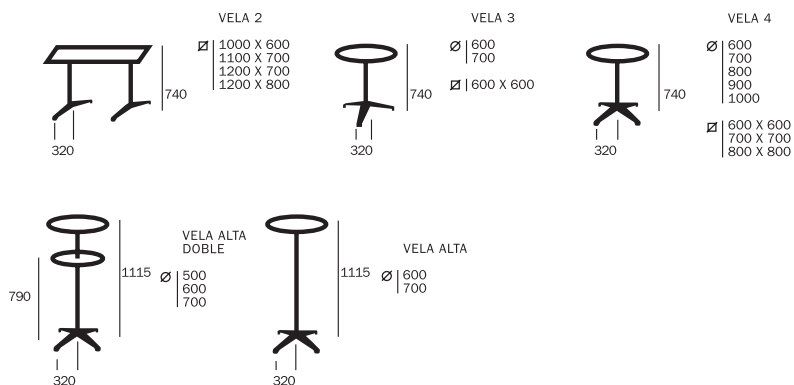

BASE EN FONTE D'ALUMINIUM ET COLONNE DE TUBE EN ALUMINIUM POLI ET ANODISÉ. À COMBINER AVEC TOUS LES PLATEAUX DU CATALOGUE. USAGE INTÉRIEUR ET EXTÉRIEUR SELON FINITION DU PLATEAU

VELA ALTA DOBLE

VELA ALTA

VELA 3

VELA 4

VELA 2

DIMENSIONES | DIMENSIONS | DIMENSIONS

ESTRUCTURA | FRAME | STRUCTURE

ANODIZADO PLATA BRILLO
 GLOS ALUMINIUM ANODISE
 ANODISÉ ALUMINIUM NATUREL

ALUMINIO PLATA MATE
 MATT ALUMINIUM
 ALUMINIUM MAT