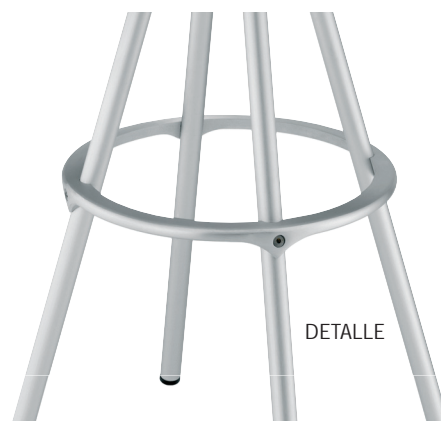

**TABURETE TIMÓN**

ESTRUCTURA EN TUBO DE ALUMINIO  
Y ALUMINIO DE FUNDICIÓN.  
ASIENTO EN MADERA.

TABURETE TIMON

**TIMÓN STOOL**

CAST ALUMINIUM SEAT AND  
FOOTREST ALUMINIUM TUBE FRAME  
SEAT.  
SEAT AVAILABLE IN WOOD.

DETALLE

**TABOURET TIMÓN**

ESTRUCTURE DE TUBE EN ALUMINIUM  
ET ASSISE ET REPOSE-PIED EN  
FONTE DALUMINIUM.  
ASSISE EN BOIS.