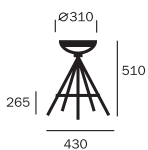

### TABOURET STAR

STRUCTURE EN ACIER PEINTURE GRIS ÉPOXY OU CHROMÉE. ASSISES DISPONIBLES: BOIS WISA GROSSEUR 30 mm, COMPACT GROSSE-UR 20 mm ET REMBOURRAGE SOFT. USAGE INTÉRIEUR.

STAR BAJO

DIMENSIONES | DIMENSIONS | DIMENSIONS