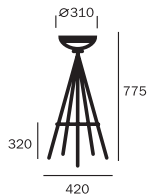

TABURETE
STOOL
TABOURET STAR

ESTRUCTURA | FRAME | STRUCTURE

ASIENTO: MADERA WISA GRUESO 30 mm. | COMPACT GRIUESO 20 mm. | TAPIZADO SOFT
SEAT: WISA WOOD THINCKNESS 30 mm. | COMPACT THICKNESS 20 mm. | SOFT UPHOLSTERY
ASSISE:BOIS WISA GROSSEUR 30 mm. | COMPACT GROSSEUR 20 mm. | REMBOURRAGE SOFT