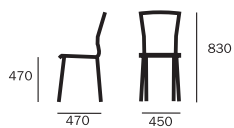

SILLA DREAM

ESTRUCTURA DE TUBO DE ALUMINIO
PULIDO Y ANODIZADO.
CARCASA DE CONTRAPLACADO DE
MADERA BARNIZADA.
USO INTERIOR.

DREAM SIDE CHAIR

POLISHED AND ANODISED
ALUMINIUM TUBE FRAME.
VARNISHED PLYWOOD.
INDOOR USE.

SILLA DREAM NEGRA

CHAISE DREAM

STRUCTURE DE TUBE EN ALUMINIUM
POLI ET ANODISÉ.
COQUE CONTREPLAQUÉE EN BOIS
VERNIS.
USAGE INTÉRIEUR.

DIMENSIONES | DIMENSIONS | DIMENSIONS

ESTRUCTURA | FRAME | STRUCTURE

ALUMINIO PLATA MATE
MATT ALUMINIUM
ALUMINIUM MAT