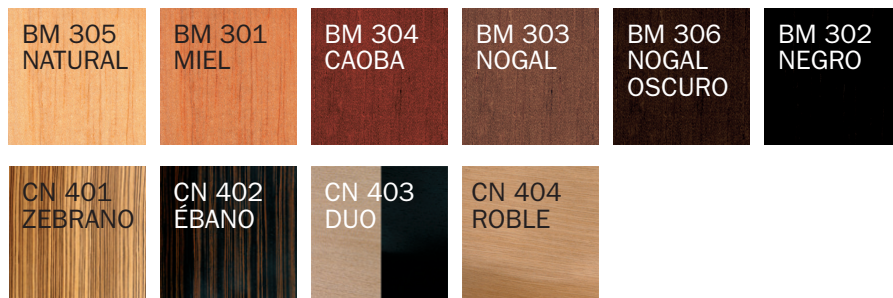

CARCASA: CONTRAPLACADO DE HAYA BARNIZADO
SHELL: VARNISHED PLYWOOD BEECH
COQUE: CONTRE-PLAQUÉE EN HÊTRE VERNIS

USO INTERIOR
INDOOR USE
USAGE INTÉRIEUR