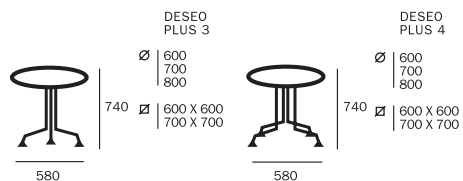

MESA DESEO PLUS

ESTRUCTURA DE ALUMINIO PULIDO
Y ANODIZADO EN PERFIL EXCLUSIVO.
USO INTERIOR Y EXTERIOR.

DESEO PLUS TABLE BASE

POLISHED AND ANODISED ALUMINIUM
FRAME (EXCLUSIVE PROFILE).
INDOOR AND OUTDOOR USE.

DESEO PLUS 3

PIÉTEMENT DESEO PLUS

STRUCTURE EN ALUMINIUM POLI ET
ANODISÉ (PROFIL EXCLUSIF).
USAGE INTÉRIEUR ET EXTÉRIEUR.

DIMENSIONES | DIMENSIONS | DIMENSIONS

ESTRUCTURA | FRAME | STRUCTURE

ANODIZADO PLATA BRILLO
GLOS ALUMINIUM ANODISE
ANODISÉ ALUMINIUM NATUREL